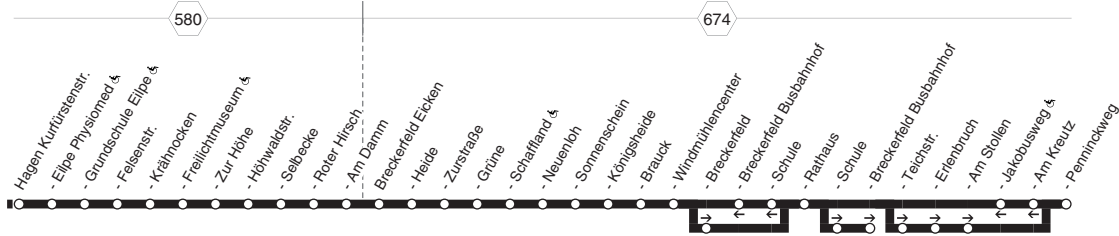

**512****512**

**DO-Syburg / HA-Bathey - Boele - Altenhagen - Hagen Hbf** - Stadtmittel - Oberhagen - Elpe - Selbecke - Zurstraße - Breckerfeld und zurück

**512**

**512****montags bis freitags****512**

**DO-Syburg / HA-Bathey - Boele - Altenhagen -  
Hagen Hbf - Stadtmittle - Oberhagen -  
Eilpe - Selbecke - Zurstraße - Breckerfeld**