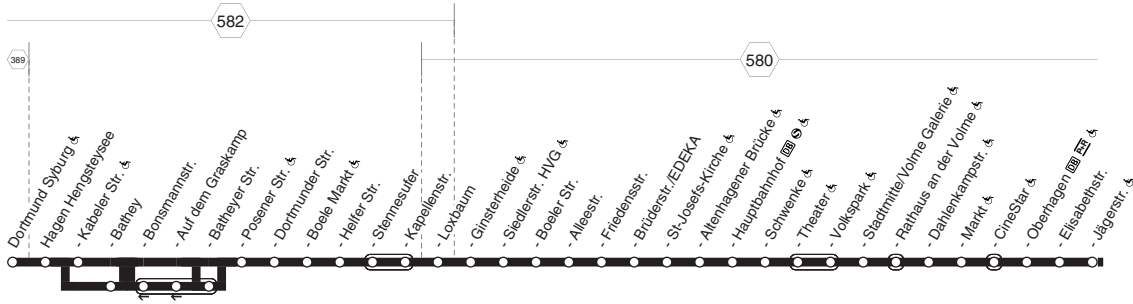

**512****512**

**DO-Syburg / HA-Bathey - Boele - Altenhagen - Hagen Hbf** - Stadtmittel - Oberhagen - Elpe - Selbecke - Zurstraße - Breckerfeld und zurück

**512**

**512****montags bis freitags****512**

**DO-Syburg / HA-Bathey - Boele - Altenhagen -  
Hagen Hbf - Stadtmittle - Oberhagen -  
Eilpe - Selbecke - Zurstraße - Breckerfeld**